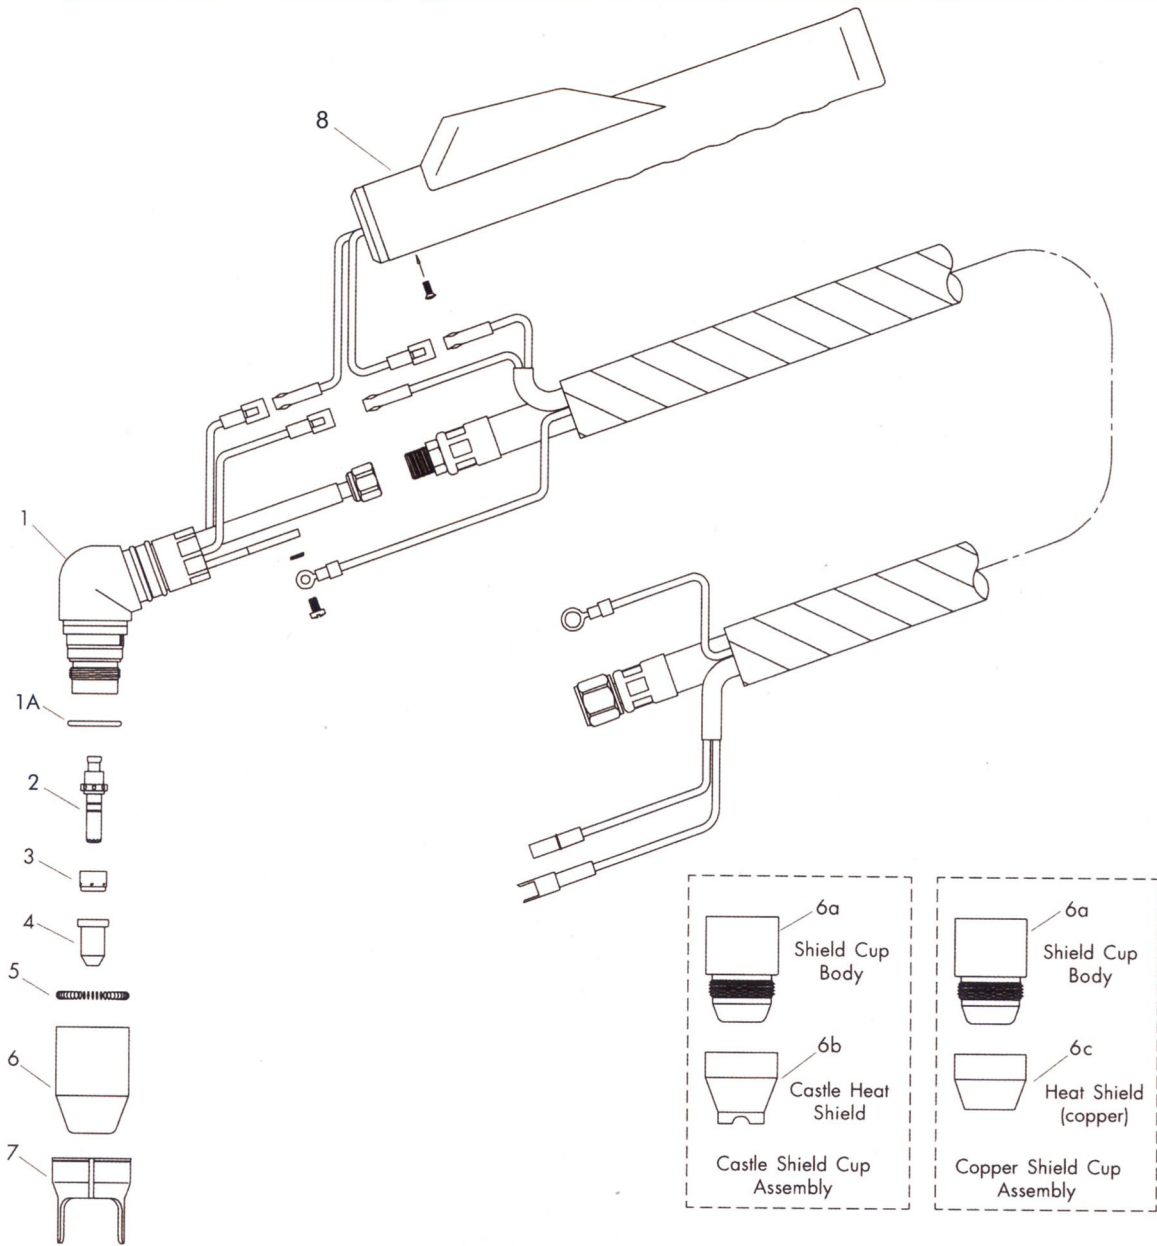

EUROLOK PCH 102 TL-RPT

Pos.	Ref.	Descripción
	3607062TL	ANTORCHA COMPLETA MANUAL PCH 102 TL-RPT- 6 mts
1	39-8405EL	CUERPO PRINCIPAL PCH 102 TL - RPT
1a	38-0532	JUNTA TORICA
2	39-8402EL	ELECTRODO AIRE / N2
3	38-7501EL	DIFUSOR VESPEL
4	38-7503	BUZA 30-40 A
4	38-7504	BUZA 50 A
4	39-7726	BUZA 60 A
4	38-7505	BUZA 70 A
4	39-7728	BUZA 80 A
4	39-8406	BUZA 100 A
5	39-7501E	MUELLE ESPIRAL
6	38-7500E	PORTABUZA
6a	38-7498E	PORTABUZA CONTACTO
6b	38-7499	PROTECTOR COBRE ALMENADO
6c	38-7497	PROTECTOR COBRE AUTOMATICO
7	38-7575	BUZA 2 PATAS
8	307106E	EMPUÑADURA COMPLETA