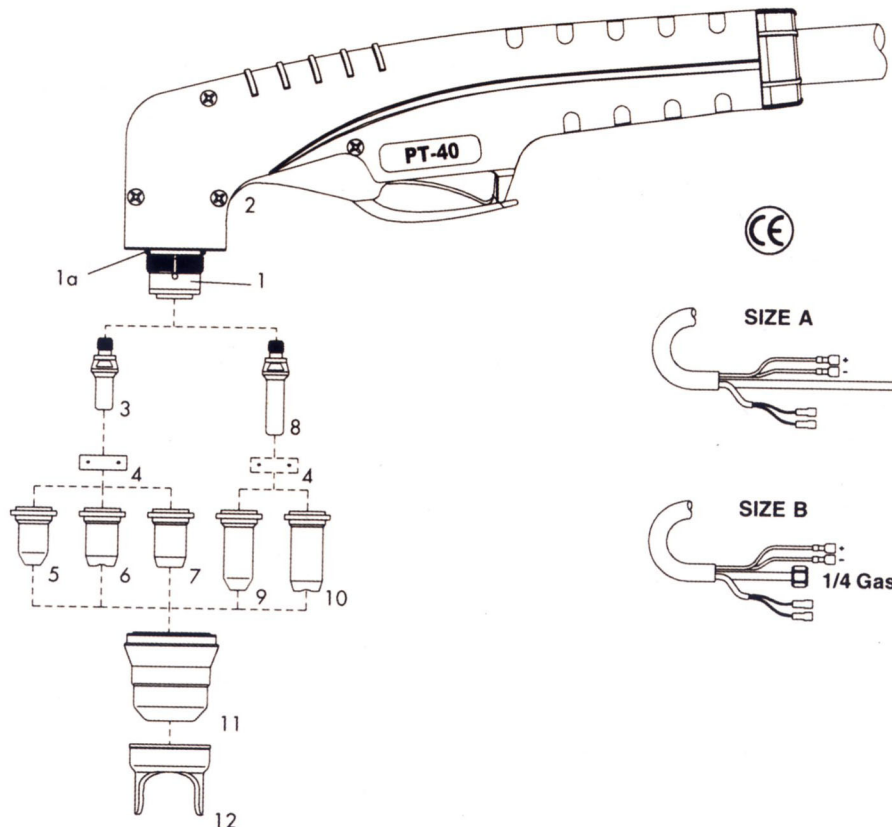

Pos.	Ref.	Descripción
	36002/PT	ANTORCHA COMPLETA MANUAL PT - 25C - 6 mts (TIPO A)
	36003/PT	ANTORCHA COMPLETA MANUAL PT - 25C - 6 mts (TIPO B)
1	36511	CUERPO PRINCIPAL PT - 25 C
1a	310505885	JUNTA TORICA
2	37506	EMPUÑADURA COMPLETA
3	33069	ELECTRODO CORTO Hf
4	37040	DIFUSOR VESPEL
5	31545	BUZA CORTA 0.65 mm - 10-20 A
5	31546	BUZA CORTA 0.80 mm - 20-30 A
6	33066	ELECTRODO LARGO Hf
7	31548	BUZA LARGA 0.65 mm - 10-20 A
7	31549	BUZA LARGA 0.80 mm - 20-30 A
8	35522	PORTABUZA (2 Agujeros)

Pos.	Ref.	Descripción
	36005/PT	ANTORCHA COMPLETA MANUAL PT - 40 - 6 mts (TIPO A)
	36007/PT	ANTORCHA COMPLETA MANUAL PT - 40 - 6 mts (TIPO B)
1	36517	CUERPO PRINCIPAL PT - 40
1a	310505885	JUNTA TORICA
2	37506	EMPUÑADURA COMPLETA
3	33069	ELECTRODO CORTO Hf
4	37040	DIFUSOR VESPEL
5	31545	BUZA CORTA 0.65 mm - 10-20 A
5	31546	BUZA CORTA 0.80 mm - 20-30 A
5	31547	BUZA CORTA 0.90 mm - 30-40 A - STD
6	31540	BUZA CORTA 0.90 mm - 30-40 A
7	31541	BUZA AUTO 0.90 mm - 30-40 A
7	31542	BUZA AUTO 1.00 mm - 40-50 A
8	33066	ELECTRODO LARGO Hf
9	31548	BUZA LARGA 0.65 mm - 10-20 A
9	31549	BUZA LARGA 0.80 mm - 20-30 A
10	31544	BUZA LARGA 0.90 mm - 30-40 A
11	35591	PORTABUZA (6 Agujeros)
12	32503/40	BUZA 2 PATAS