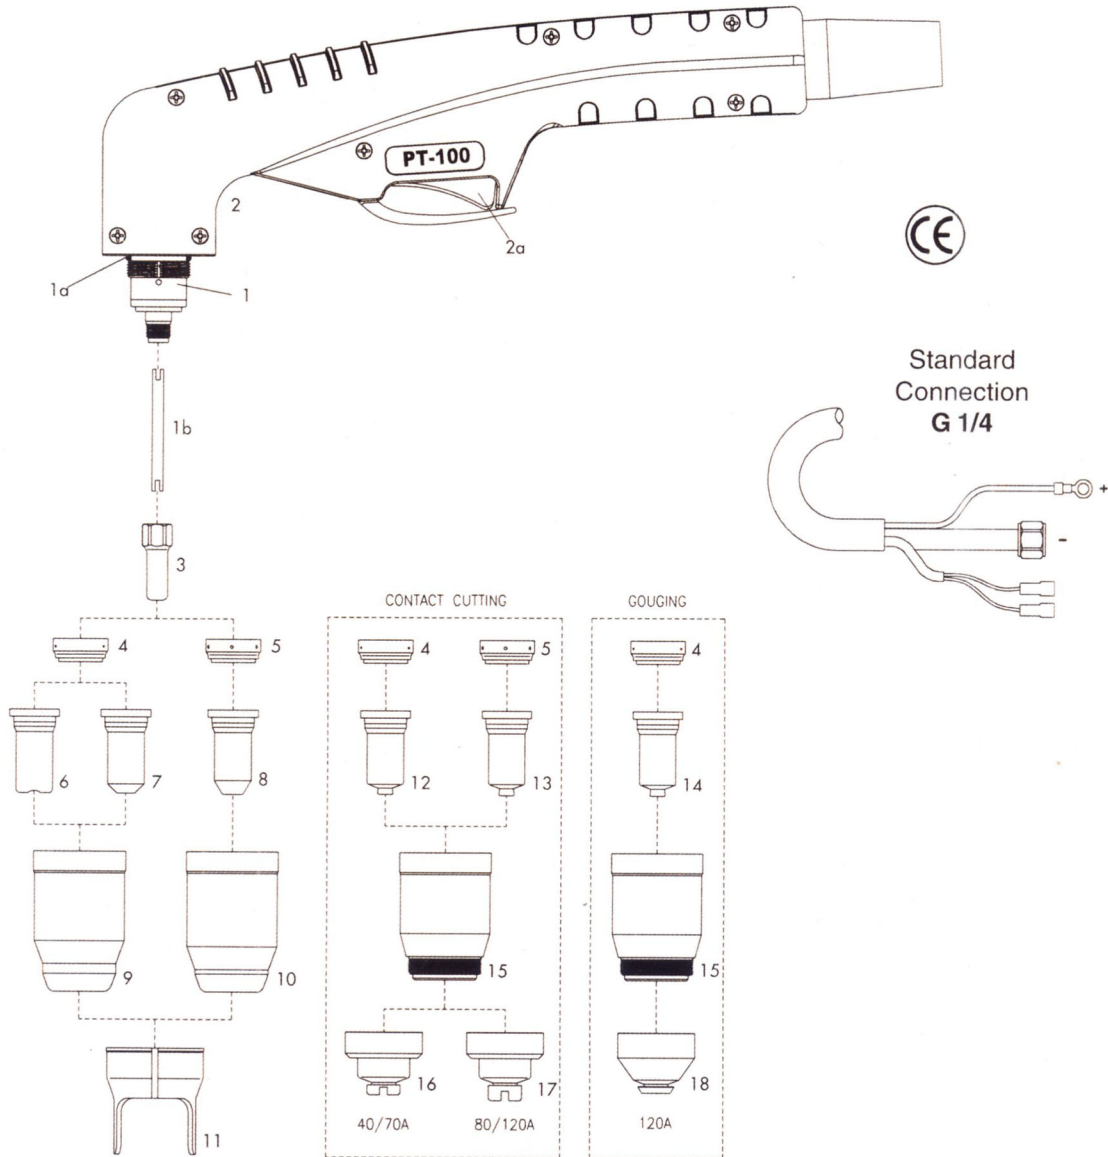

Pos.	Ref.	Descripción
	36002/PT	ANTORCHA COMPLETA MANUAL PT - 25C - 6 mts (TIPO A)
	36003/PT	ANTORCHA COMPLETA MANUAL PT - 25C - 6 mts (TIPO B)
1	36511	CUERPO PRINCIPAL PT - 25 C
1a	310505885	JUNTA TORICA
2	37506	EMPUÑADURA COMPLETA
3	33069	ELECTRODO CORTO Hf
4	37040	DIFUSOR VESPEL
5	31545	BUZA CORTA 0.65 mm - 10-20 A
5	31546	BUZA CORTA 0.80 mm - 20-30 A
6	33066	ELECTRODO LARGO Hf
7	31548	BUZA LARGA 0.65 mm - 10-20 A
7	31549	BUZA LARGA 0.80 mm - 20-30 A
8	35522	PORTABUZA (2 Agujeros)

Pos.	Ref.	Descripción
	36005/PT	ANTORCHA COMPLETA MANUAL PT - 40 - 6 mts (TIPO A)
	36007/PT	ANTORCHA COMPLETA MANUAL PT - 40 - 6 mts (TIPO B)
1	36517	CUERPO PRINCIPAL PT - 40
1a	310505885	JUNTA TORICA
2	37506	EMPUÑADURA COMPLETA
3	33069	ELECTRODO CORTO Hf
4	37040	DIFUSOR VESPEL
5	31545	BUZA CORTA 0.65 mm - 10-20 A
5	31546	BUZA CORTA 0.80 mm - 20-30 A
5	31547	BUZA CORTA 0.90 mm - 30-40 A - STD
6	31540	BUZA CORTA 0.90 mm - 30-40 A
7	31541	BUZA AUTO 0.90 mm - 30-40 A
7	31542	BUZA AUTO 1.00 mm - 40-50 A
8	33066	ELECTRODO LARGO Hf
9	31548	BUZA LARGA 0.65 mm - 10-20 A
9	31549	BUZA LARGA 0.80 mm - 20-30 A
10	31544	BUZA LARGA 0.90 mm - 30-40 A
11	35591	PORTABUZA (6 Agujeros)
12	32503/40	BUZA 2 PATAS