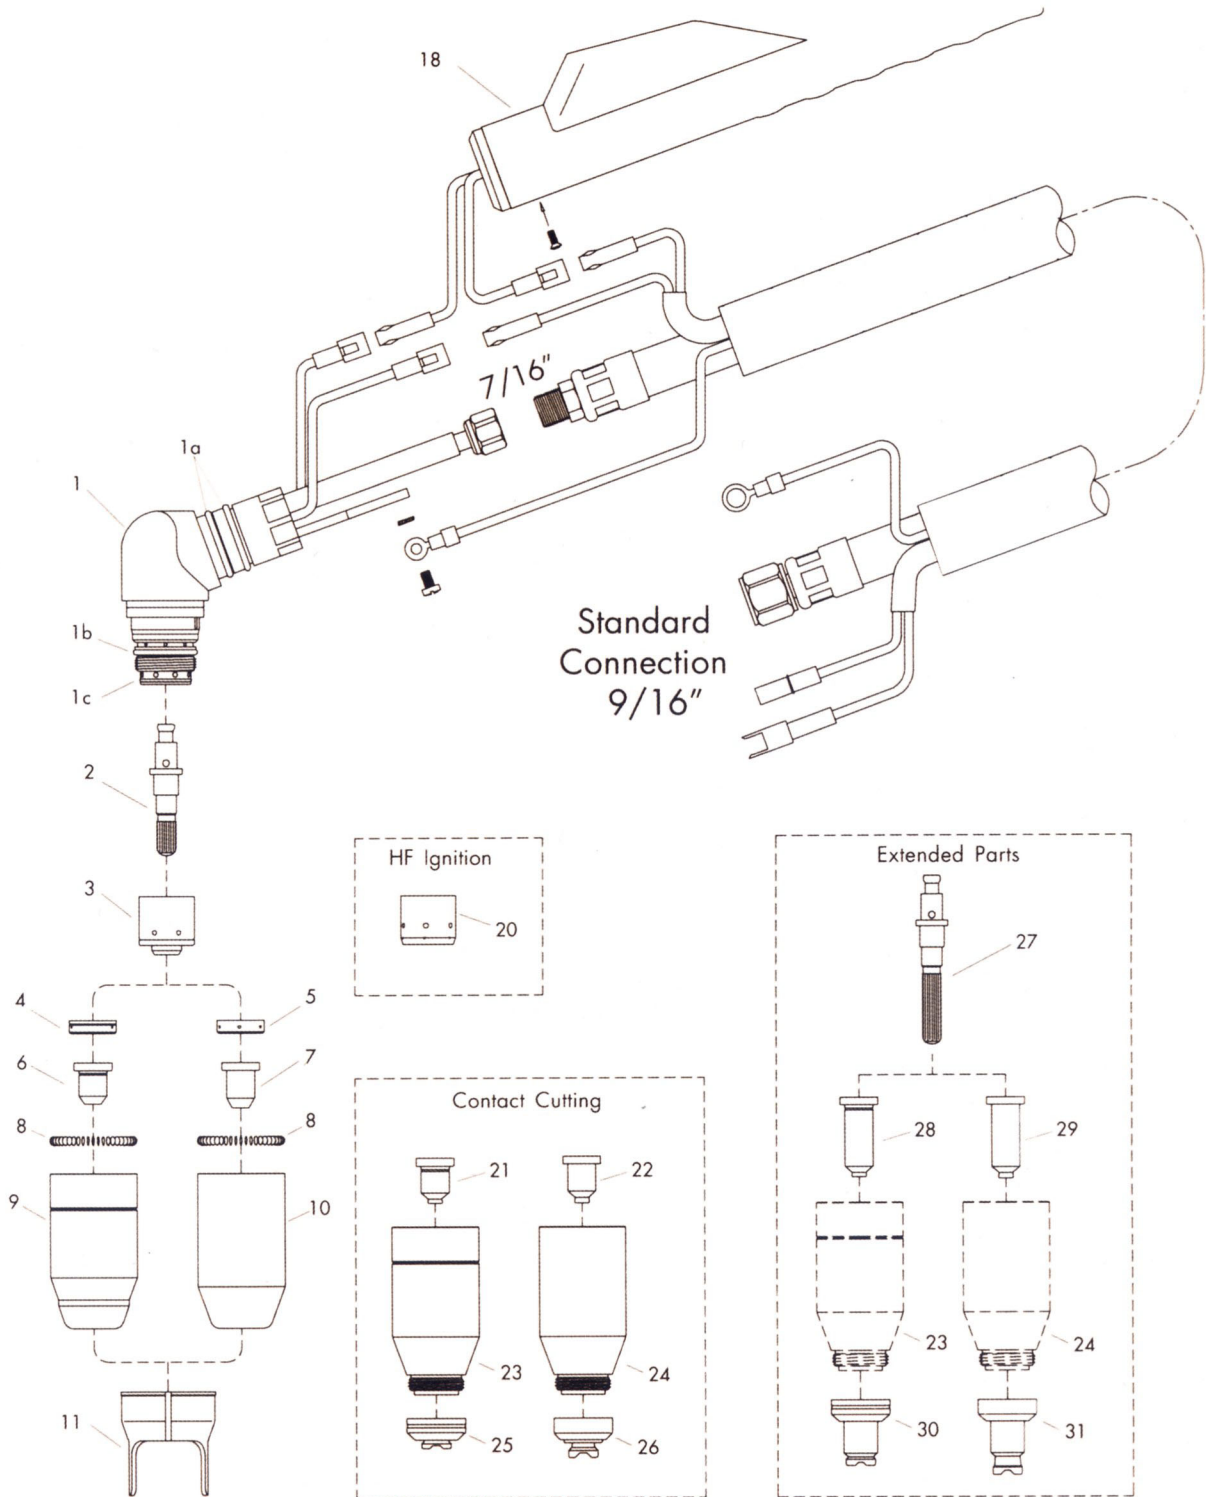

Pos.	Ref.	Descripción
	3U609000	ANTORCHA COMPLETA MANUAL EL 120 - 6 mts
1	3U607920	CUERPO PRINCIPAL EL - 120
1a	3U207100	JUNTA TORICA
1b	3U207300	JUNTA TORICA CUERPO G
1c	3U207920	JUNTA TORICA CUERPO P
2	3U352600	ELECTRODO CORTO AIRE/N2
3	3U207923	DISPOSITIVO DE CORTE 30-120 A
4	3U760060	DIFUSOR VESPEL 30-60 A
5	3U760061	DIFUSOR VESPEL 60-120 A
6	3U151470	BUZA CORTA 30 A
6	3U151471	BUZA CORTA 40 A
6	3U151472	BUZA CORTA 50-60 A
7	3U151474	BUZA CORTA 60 A
7	3U151475	BUZA CORTA 70 A
7	3U151476	BUZA CORTA 80 A
7	3U151477	BUZA CORTA 90/100 A
7	3U151478	BUZA CORTA 120 A
8	3U260442	MUELLE ESPIRAL
9	3U560480	PORTABUZA 30-60 A
10	3U560481	PORTABUZA 60-120 A
11	32510	BUZA 2 PATAS
18	3U207106E	EMPUÑADURA COMPLETA
20	3U707924	AISLANTE Hf 30-120 A
21	3U151480	BUZA CORTA CONTACTO 30 A
21	3U151481	BUZA CORTA CONTACTO 40 A
21	3U151482	BUZA CORTA CONTACTO 50-60 A
22	3U151484	BUZA CORTA CONTACTO 60 A
22	3U151485	BUZA CORTA CONTACTO 70 A
22	3U151486	BUZA CORTA CONTACTO 80 A
22	3U151487	BUZA CORTA CONTACTO 90-100 A
22	3U151488	BUZA CORTA CONTACTO 120 A
23	3U560482	PORTABUZA CONTACTO 30-60 A
24	3U560483	PORTABUZA CONTACTO 60-120 A
25	3U560485	PROTECTOR CONTACTO 30-60 A
26	3U560486	PROTECTOR CONTACTO 60-120 A
27	3U352603	ELECTRODO LARGO AIRE/N2
28	3U151490	BUZA LARGA CONTACTO 30 A
28	3U151491	BUZA LARGA CONTACTO 40 A
28	3U151492	BUZA LARGA CONTACTO 50-60 A
29	3U151493	BUZA LARGA CONTACTO 60 A
29	3U151494	BUZA LARGA CONTACTO 70 A
29	3U151495	BUZA LARGA CONTACTO 80 A
29	3U151496	BUZA LARGA CONTACTO 90-100 A
29	3U151497	BUZA LARGA CONTACTO 120 A
30	3U560490	PROTECTOR LARGO CONTACTO 30-60 A
31	3U560491	PROTECTOR LARGO CONTACTO 60-120 A