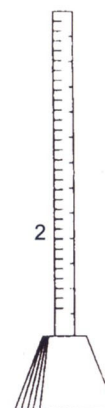

ACCESORIOS SOLDADURA

Pos.	Ref.	Cod.	Descripción
1		34EC	Economizador de gas
2		34EC1	"Gas tester" universal
		34ECK	Kit economizador + "gas tester"

SOLDAFIL, S.L., no mantiene ninguna afiliación con la/s marca/s que se mencionan en este catálogo. Referencias, nombres y modelos de máquina son citados tan solo por conveniencia de identificación. Advertimos que las piezas ofrecidas no son originales y están fabricadas por terceros como compatibles. El uso de la Marca Registrada corresponde a sus propietarios o personas expresamente.