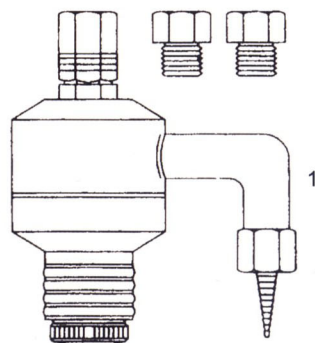

ACCESORIOS SOLDADURA

Pos.	Ref.	Cod.	Descripción
1		34EC	Economizador de gas
2		34EC1	"Gas tester" universal
		34ECK	Kit economizador + "gas tester"

SOLDAFIL, S.L., no mantiene ninguna afiliación con la/s marca/s que se mencionan en este catálogo. Referencias, nombres y modelos de máquina son citados tan solo por conveniencia de identificación. Advertimos que las piezas ofrecidas no son originales y están fabricadas por terceros como compatibles. El uso de la Marca Registrada corresponde a sus propietarios o personas expresamente.