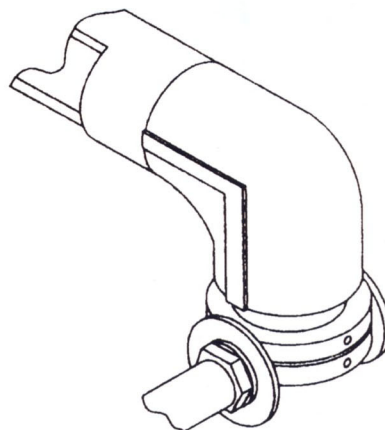

COMPASES COMPLETOS

CON MALETA Y SUS CARROS

Pos.	Ref.	Cod.	Descripción
		34000	Compás para Cebora P35/50
		34001	Compás para Cebora P70 EWS 40/60
		34005	Compás Cebora P90/120/150 - EWS Ex 100
		34005	Compás Trafimet A90/A101/A140/A141/R145/A151
		34010	Compás Hypertherm Max 80/100 Miller ICE 70/100
		34015	Compás Hypertherm Max 40/42 Miller ICE 50 C
		34020	Compás para Binzel PSB 30
		34025	Compás para Binzel PSB 31/31 KK
		34030	Compás para Binzel PSB 60/80/121
		34035	Compás para Thermal Dynamics PCH/M51/35
		34036	Compás para Thermal Dynamics PCH/M52
		34040	Compás para Thermal Dynamics PCH/M100
		34045	Compás para Saf
		34050	Compás para WTC
		34060	Compás para Trafimet A53/S54/A80
		34070	Compás OTC 12000 EWS 100 RF
		34100	Carro para compás Cebora P 35/50
		34101	Carro para compás Binzel PSB 60/80/121
		34102	Carro para compás Binzel PSB 31/31 KK
		34103	Carro para compás Thermal Dynamics PCH/M52
		34104	Carro para compás WTC
		34105	Carro para compás Cebora P90/120/150 - EWS Ex 100
			Carro para compás Trafimet A90/A101/A140/A141/R145/A151
		34106	Carro para compás Binzel PSB 30
		34107	Carro para compás Hypertherm Max 40/42 Miller ICE 50C
		34108	Carro para compás Hypertherm Max80/100 Miller ICE70/100
		34109	Carro para compás OTC 12000 EWS 100RF
		34110	Carro para compás SAF
		34111	Carro para compás Thermal Dynamics PCH/M51/35
		34112	Carro para compás Cebora P 70 EWS 40/60
		34113	Carro para compás Trafimet A53/S54/A60/A80/A81

ACCESORIOS SOLDADURA

Pos.	Ref.	Cod.	Descripción
1		34EC	Economizador de gas
2		34EC1	"Gas tester" universal
		34ECK	Kit economizador + "gas tester"

SOLDAFIL, S.L., no mantiene ninguna afiliación con la/s marca/s que se mencionan en este catálogo. Referencias, nombres y modelos de máquina son citados tan solo por conveniencia de identificación. Advertimos que las piezas ofrecidas no son originales y están fabricadas por terceros como compatibles. El uso de la Marca Registrada corresponde a sus propietarios o personas expresamente.