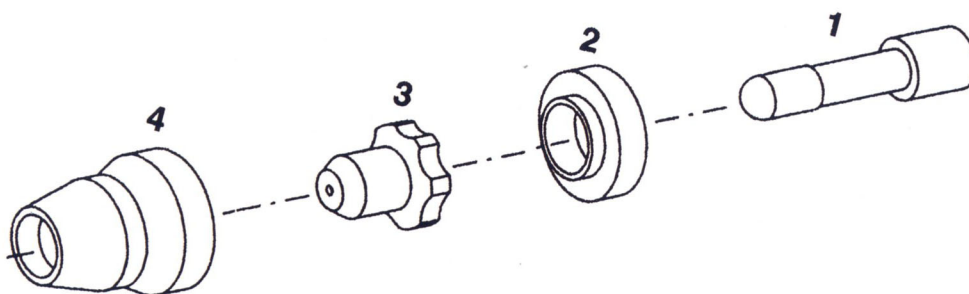

**PCH 20**

Pos.	Ref.	Cod.	Descripción
1	9-6006	33164	Electrodo Hf bañado
1	9-6006/D	33164/D	Electrodo Hf
2	8-3233	37076	Difusor
3	8-3218	31320	Buza aire 20A
4	8-3214	35601	Portabuza

**PCH 25**

Pos.	Ref.	Cod.	Descripción
1	9-6006	33164	Electrodo Hf bañado
1	9-6006/D	33164/D	Electrodo Hf
2	9-6007	37075	Difusor vespel
3	9-4476	31322	Buza Ø aire 20A
4	9-6003	35611	Portabuza

Pos.	Ref.	Cod.	Descripción
		36850	Antorcha completa manual 6 m
		36855	Antorcha completa manual 12 m
1	2-6111	36643	Cuerpo principal
1/A		37525	Empuñadura completa micro plano
2	9-6006	33164	Electrodo Hf bañado
2	9-6006/D	33164/D	Electrodo Hf
3	9-6007	37075	Difusor vespel
4	9-6000	31280	Buza $\varnothing$ aire 0.78 - 030 35A
4	9-6002	31281	Buza scar
5	9-6001	31282	Buza aire corte rápido
6	9-6506	33161	Electrodo larga duración Hf bañado
6	9-6506/A	33163	Electrodo larga duración Hf
7	9-6507	37090	Difusor vespel
8	9-6500	31832	Buza estandar para larga duración
9	9-6501	31830	Buza aire larga duración corte rápido
10	9-6003	35611	Portabuza
11	9-6503	35613	Distanciador larga duración
12	9-6004	35612	Buza almenada