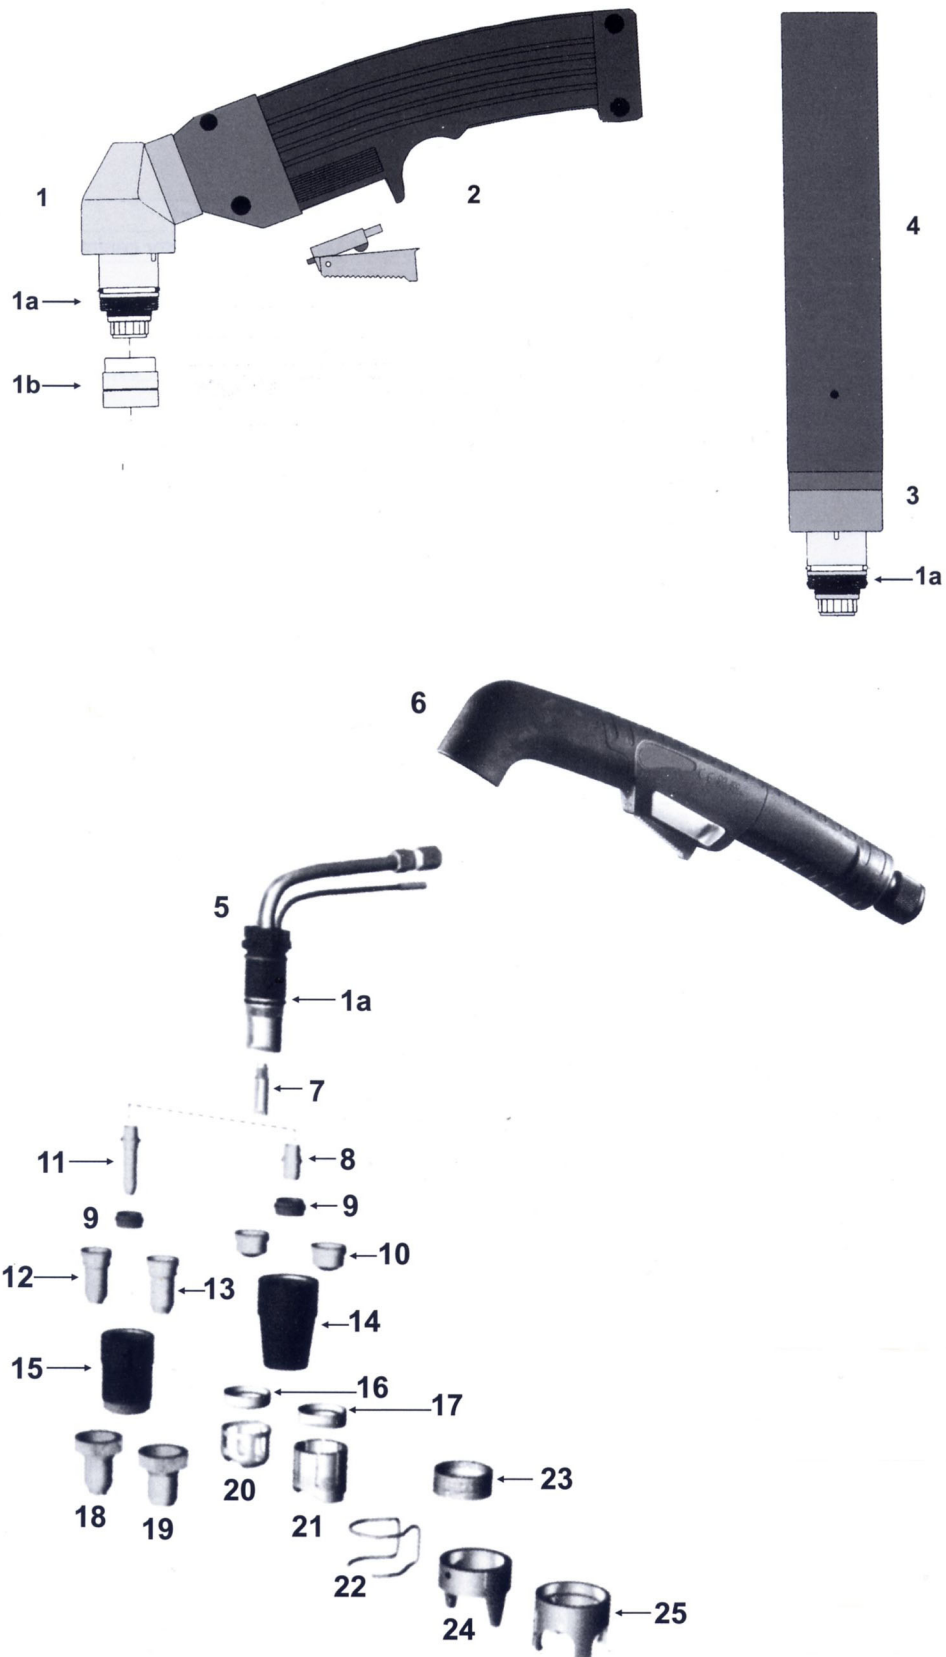

SOLDAFIL, S.L., no mantiene ninguna afiliación con la marca TRAFIMET® que se menciona en este catálogo. Referencias, nombre y modelos de máquina son citados tan solo por conveniencia de identificación. Advertimos que las piezas ofrecidas no son originales y están fabricadas por terceros como compatibles. El uso de la Marca Registrada corresponde a sus propietarios o personas expresamente.