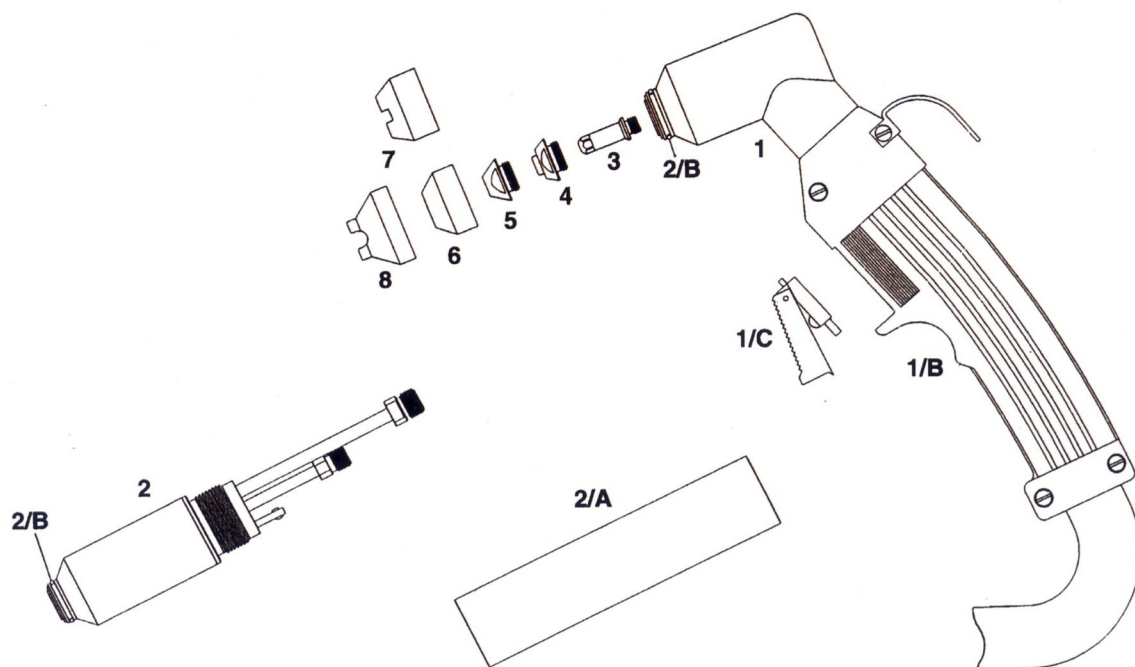

**PCH 20**

Pos.	Ref.	Cod.	Descripción
1	9-6006	33164	Electrodo Hf bañado
1	9-6006/D	33164/D	Electrodo Hf
2	8-3233	37076	Difusor
3	8-3218	31320	Buza aire 20A
4	8-3214	35601	Portabuza

**PCH 25**

Pos.	Ref.	Cod.	Descripción
1	9-6006	33164	Electrodo Hf bañado
1	9-6006/D	33164/D	Electrodo Hf
2	9-6007	37075	Difusor vespel
3	9-4476	31322	Buza Ø aire 20A
4	9-6003	35611	Portabuza

Pos.	Ref.	Cod.	Descripción
		36850	Antorcha completa manual 6 m
		36855	Antorcha completa manual 12 m
1	2-6111	36643	Cuerpo principal
1/A		37525	Empuñadura completa micro plano
2	9-6006	33164	Electrodo Hf bañado
2	9-6006/D	33164/D	Electrodo Hf
3	9-6007	37075	Difusor vespel
4	9-6000	31280	Buza $\varnothing$ aire 0.78 - 030 35A
4	9-6002	31281	Buza scar
5	9-6001	31282	Buza aire corte rápido
6	9-6506	33161	Electrodo larga duración Hf bañado
6	9-6506/A	33163	Electrodo larga duración Hf
7	9-6507	37090	Difusor vespel
8	9-6500	31832	Buza estandar para larga duración
9	9-6501	31830	Buza aire larga duración corte rápido
10	9-6003	35611	Portabuza
11	9-6503	35613	Distanciador larga duración
12	9-6004	35612	Buza almenada

Pos.	Ref.	Cod.	Descripción
	2-2985	36130	Antorcha completa manual 6 m conexión 9/16
	2-2986	36135	Antorcha completa manual 12 m conexión 9/16
	2-2991	36136	Antorcha completa automática 6 m conexión 9/16
	2-2992	36145	Antorcha completa automática 12 m conexión 9/16
1	9-5635	36555	Cuerpo principal
1/A	9-5634	36560	Cuerpo automático
2		37540	Empuñadura completa micro plano
2/A	9-5636	37545	Empuñadura automática
2/B	8-5525	302000.60	Junta tórica
3	9-5633	33110	Electrodo Hf
3	9-5720	33111	Electrodo Hf 4x1
4	9-5718	31179	Buza $\varnothing$ 0.96 - 0.38
4	9-5631	31180	Buza $\varnothing$ 1.1 - 0.43
4	9-3321	31182	Buza $\varnothing$ 1.20 - 0.47
4	9-5724	31181	Buza $\varnothing$ 2.0 - 0.79
5	9-5630	35020	Portabuza cerámica
5	8-2159	35020/A	Portabuza fenólica negra
6	8-5526	35021	Buza almenada
7	9-5779	35021/A	Buza almenada metálica