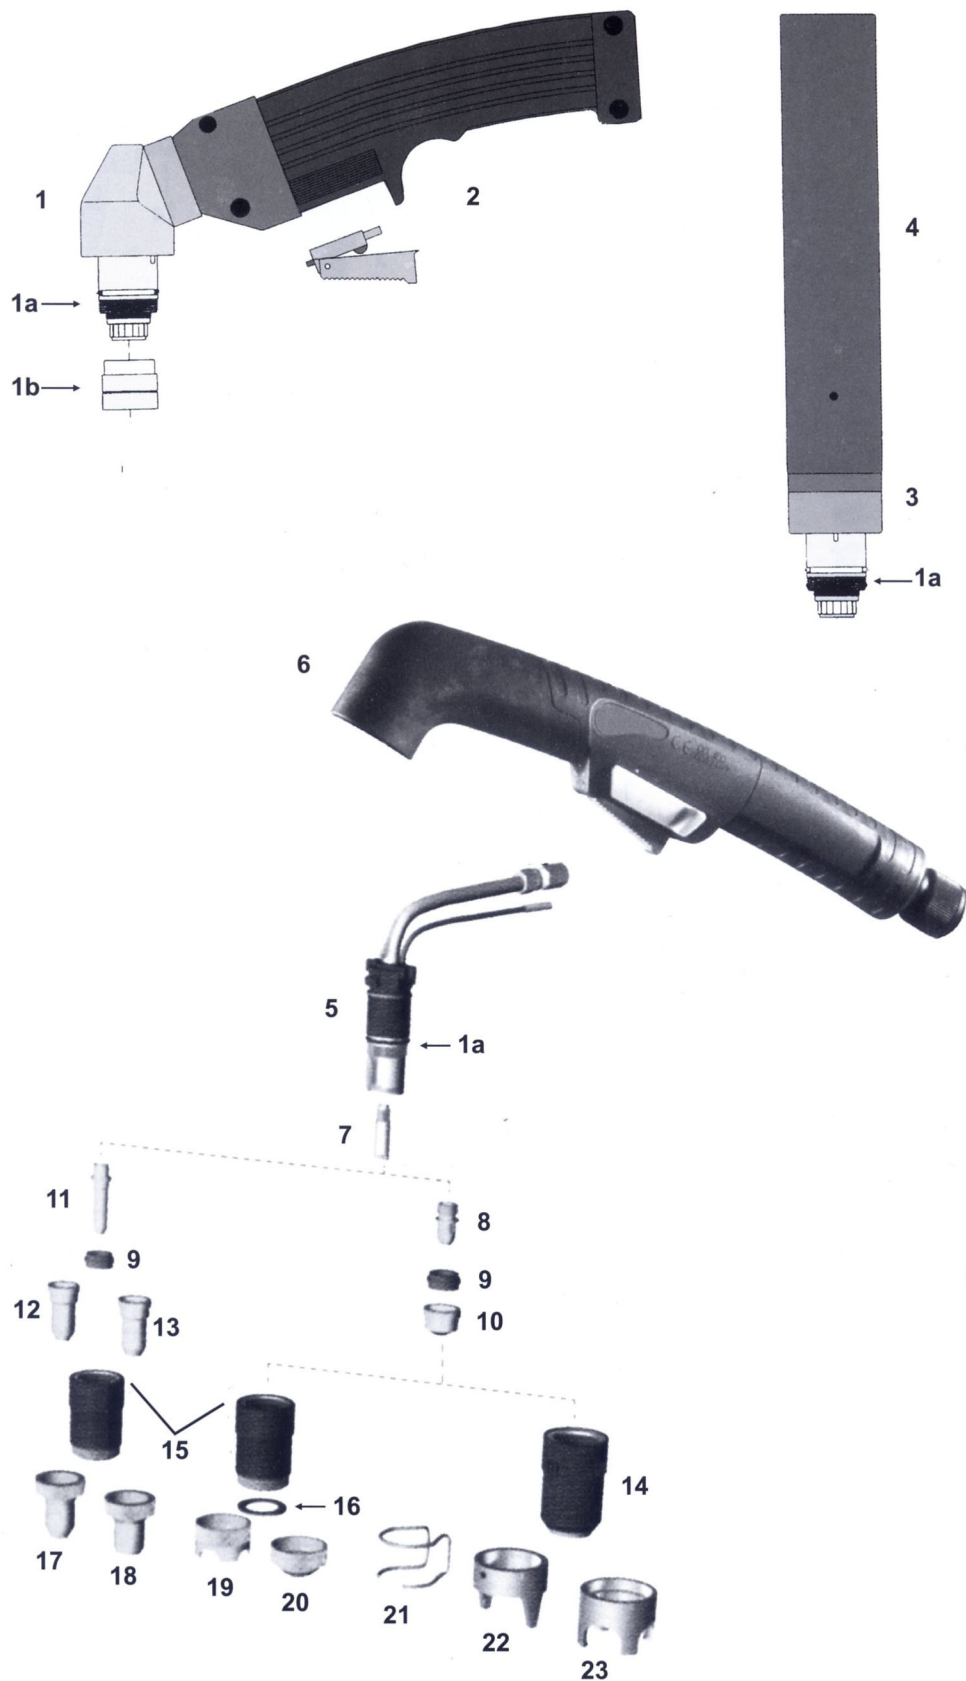

SOLDAFIL, S.L., no mantiene ninguna afiliación con la marca TRAFIMET® que se menciona en este catálogo. Referencias, nombre y modelos de máquina son citados tan solo por conveniencia de identificación. Advertimos que las piezas ofrecidas no son originales y están fabricadas por terceros como compatibles. El uso de la Marca Registrada corresponde a sus propietarios o personas expresamente.