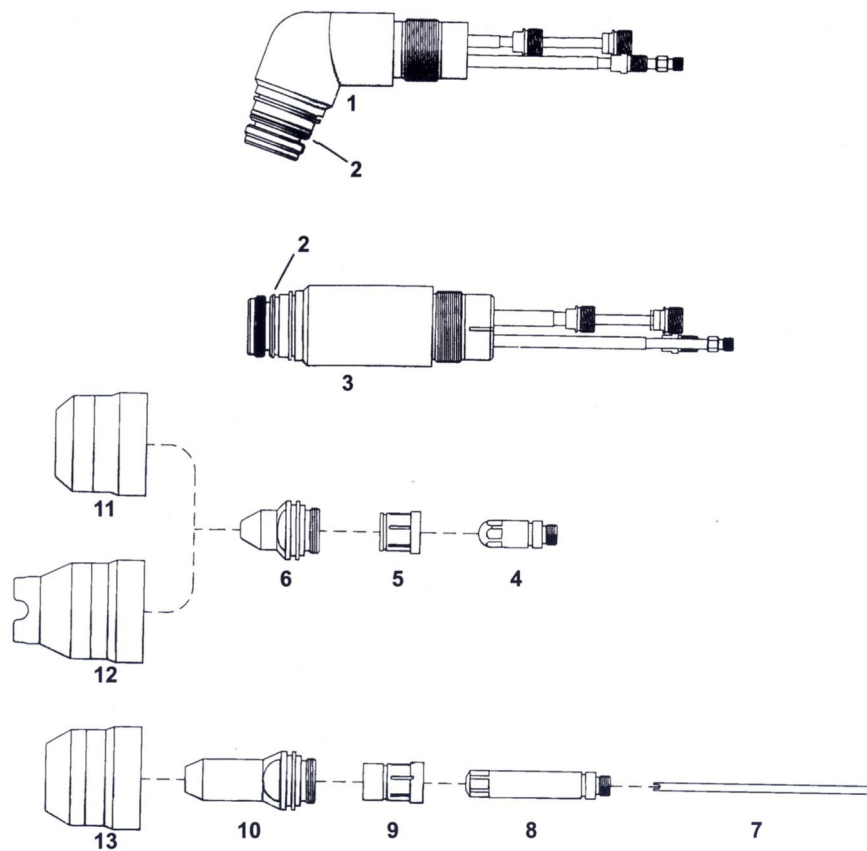

**PCH / M 100**

Pos.	Ref.	Cod.	Descripción
1	9-4340	33118	Electrodo Hf
2	9-4343	31194	Buza $\varnothing$ 1.0 - 039
2	9-4342	31195	Buza $\varnothing$ 1.2 - 047
2	9-4341	31196	Buza $\varnothing$ 1.5 - 059
3	9-4345	35030	Portabuza cerámica antorcha
4	8-1101	35035	Portabuza cerámica almenada

Pos.	Ref.	Cod.	Descripción
1	9-7830	36873	Cuerpo principal 70°
1	9-7831	36875	Cuerpo principal 90°
2	8-0538	30027	Junta tórica
3	9-6410	36962	Cuerpo principal 180°
4	20-1210	33893	Electrodo aire
4	20-1211	33895	Electrodo multigas
5	20-1215	37586	Difusor vespel
6	20-1220	31974	Buza 35A
6	20-1221	31976	Buza 70A
6	20-1222	31978	Buza 120A
7	20-1402	35790	Tubo guía cuerpo antorcha
8	20-1404	33911	Electrodo largo aire/N2
8	20-1405	33913	Electrodo largo aire/H2
9	20-1409	37602	Difusor vespel largo
10	20-1412	31848	Buza larga 110
10	20-1413	31850	Buza larga 125
10	20-1414	31852	Buza larga 156
10	20-1415	31854	Buza larga 171
11	20-1225	35924	Portabuza
12	20-1226	35926	Portabuza contacto
13	20-1227	35928	Portabuza repuesto largo