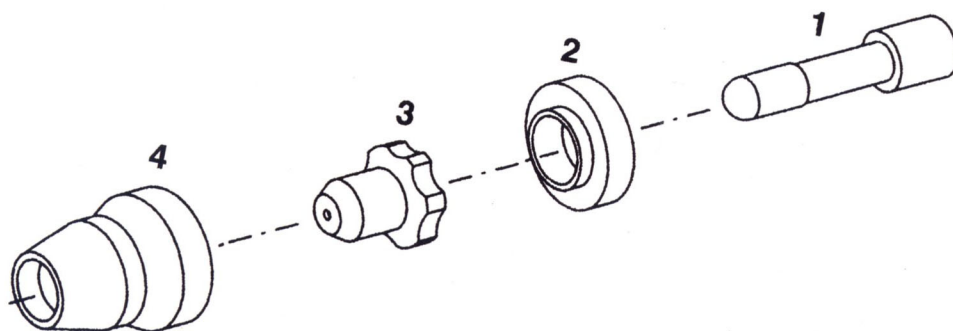

**PCH 20**

Pos.	Ref.	Cod.	Descripción
1	9-6006	33164	Electrodo Hf bañado
1	9-6006/D	33164/D	Electrodo Hf
2	8-3233	37076	Difusor
3	8-3218	31320	Buza aire 20A
4	8-3214	35601	Portabuza

**PCH 25**

Pos.	Ref.	Cod.	Descripción
1	9-6006	33164	Electrodo Hf bañado
1	9-6006/D	33164/D	Electrodo Hf
2	9-6007	37075	Difusor vespel
3	9-4476	31322	Buza Ø aire 20A
4	9-6003	35611	Portabuza

Pos.	Ref.	Cod.	Descripción
		36850	Antorcha completa manual 6 m
		36855	Antorcha completa manual 12 m
1	2-6111	36643	Cuerpo principal
1/A		37525	Empuñadura completa micro plano
2	9-6006	33164	Electrodo Hf bañado
2	9-6006/D	33164/D	Electrodo Hf
3	9-6007	37075	Difusor vespel
4	9-6000	31280	Buza $\varnothing$ aire 0.78 - 030 35A
4	9-6002	31281	Buza scar
5	9-6001	31282	Buza aire corte rápido
6	9-6506	33161	Electrodo larga duración Hf bañado
6	9-6506/A	33163	Electrodo larga duración Hf
7	9-6507	37090	Difusor vespel
8	9-6500	31832	Buza estandar para larga duración
9	9-6501	31830	Buza aire larga duración corte rápido
10	9-6003	35611	Portabuza
11	9-6503	35613	Distanciador larga duración
12	9-6004	35612	Buza almenada