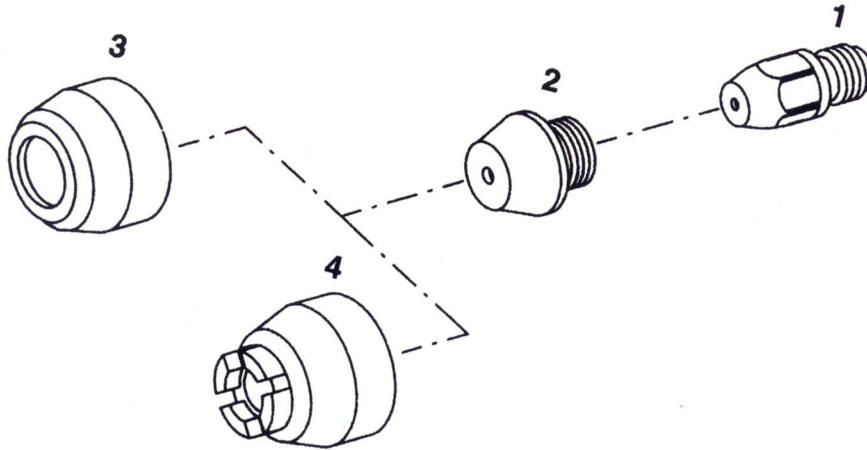

PCH / M 100

Pos.	Ref.	Cod.	Descripción
1	9-4340	33118	Electrodo Hf
2	9-4343	31194	Buza $\varnothing$ 1.0 - 039
2	9-4342	31195	Buza $\varnothing$ 1.2 - 047
2	9-4341	31196	Buza $\varnothing$ 1.5 - 059
3	9-4345	35030	Portabuza cerámica antorcha
4	8-1101	35035	Portabuza cerámica almenada