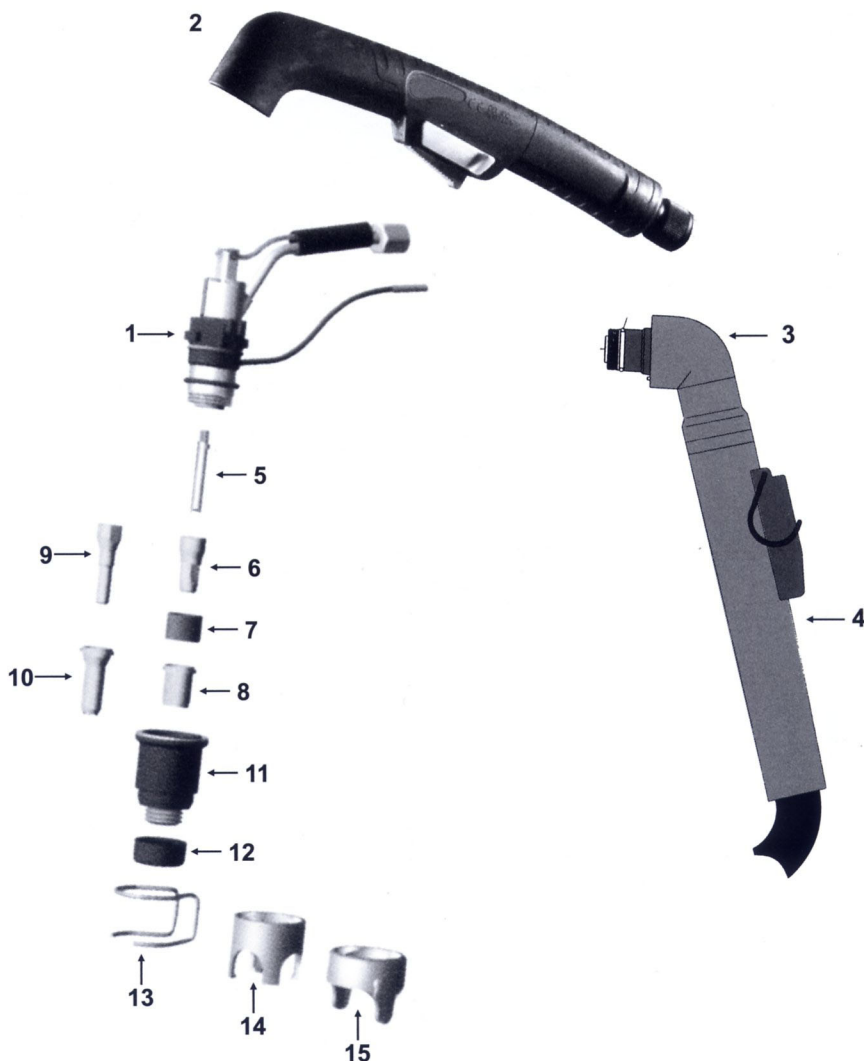

Pos.	Ref.	Cod.	Descripción
	PA150	36142/1	Antorcha completa manual A74S - 6mts 3/8G.
	PA151	36143/1	Antorcha completa manual A74S - 6mts. conector central
	PA1602	36142	Antorcha completa manual S75 - 6mts 3/8G.
	PA1604	36143	Antorcha completa manual S75 - 6mts. conector central
1	PF0135	36660	Cuerpo principal S75
2	TP0110	37520	Empuñadura completa S75
3	PF0113	36660/1	Cuerpo principal A74S
4		37503	Empuñadura completa A74S
5	FH647	37007	Difusor metálico
6	PR0117	33171	Electrodo corto Hf.
7	PE0112	37071	Difusor vespel
8	PD0114-10	31060	Buza corta Ø 1'0
8	PD0114-12	31060/12	Buza corta Ø 1'2
9	PR0119	33171/L	Electrodo largo Hf.
10	PD0118	31060/L	Buza larga Ø 1'0
11	PC0114	35606	Portabuza con protector cerámica
12	CV0076	35007	Protector cerámica
13	CV0028	32020	Muelle patín
14	CV0033	32545	Buza almenada
15	CV0026	32547	Buza 2 patas

SOLDAFIL, S.L., no mantiene ninguna afiliación con la marca TRAFIMET® que se menciona en este catálogo. Referencias, nombre y modelos de máquina son citados tan solo por conveniencia de identificación. Advertimos que las piezas ofrecidas no son originales y están fabricadas por terceros como compatibles. El uso de la Marca Registrada corresponde a sus propietarios o personas expresamente.