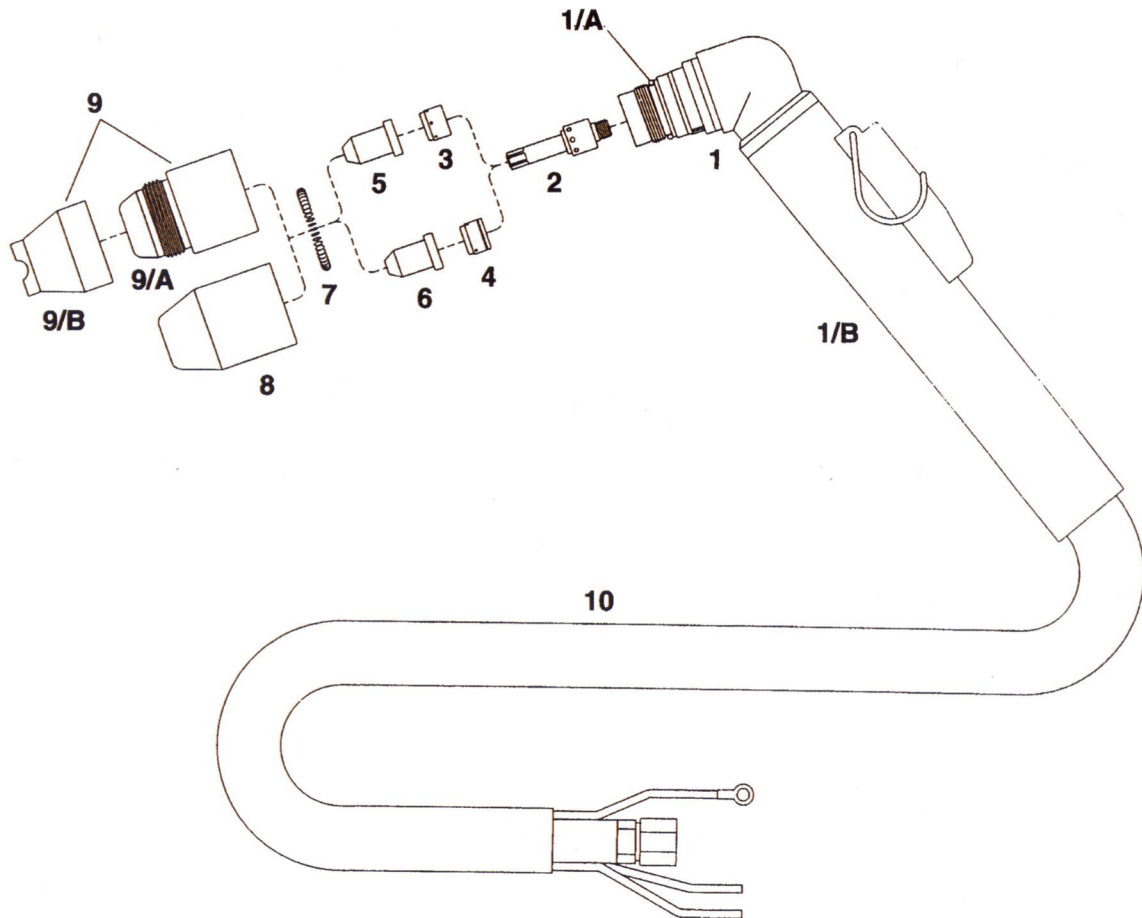

Pos.	Ref.	Cod.	Descripción
		36300	Antorcha completa manual 6 m
		36301	Antorcha completa manual 12 m
1	8-7510	36800	Cuerpo principal 70°
1/A	8-0532	30300.60	Junta tórica
1/B		37540	Empuñadura completa micro plano
2	8-7502	33500	Electrodo Hf bañado
2	8-7502/D	33501	Electrodo Hf
3	8-7501	37200	Difusor
4	8-7508	37201	Difusor scar
5	8-7503	31450	Buza 35A
5	8-7504	31451	Buza 55A
5	8-7505	31452	Buza 70A
6	8-7506	31453	Buza scar
7	9-7501	32060	Muelle espiral
8	8-7500	35100	Portabuza
9	8-7507	35101	Portabuza contacto completa
9/A		35102	Portabuza contacto
9/B		32600	Buza almenada contacto
10		38200	Cable aire/fuerza 6 m
10		38201	Cable aire/fuerza 12 m