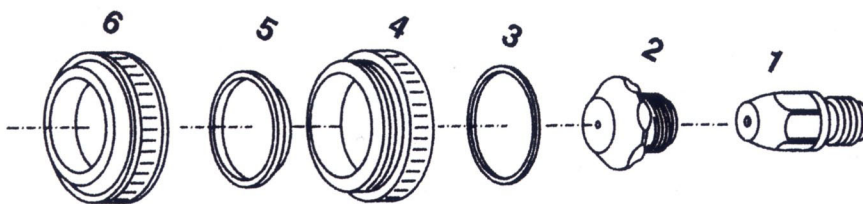

6B

Pos.	Ref.	Cod.	Descripción
1	8-6578	33120	Electrodo (Gen purpose)
1	8-6586	33122	Electrodo (bajo amperaje)
2	8-6580	31200	Buza $\varnothing$ 0.67 100A
2	8-6648	31201	Buza $\varnothing$ 0.76 150A
2	8-6575	31202	Buza $\varnothing$ 0.93 200A
2	8-6582	31203	Buza $\varnothing$ 113 300A
2	8-6572	31204	Buza $\varnothing$ 125 400A
3	8-6512	32540	Gasket
4	8-6581	35040	Aislante externo
5	8-6514	35042	Pieza final
6	8-6515	35044	Cabeza final