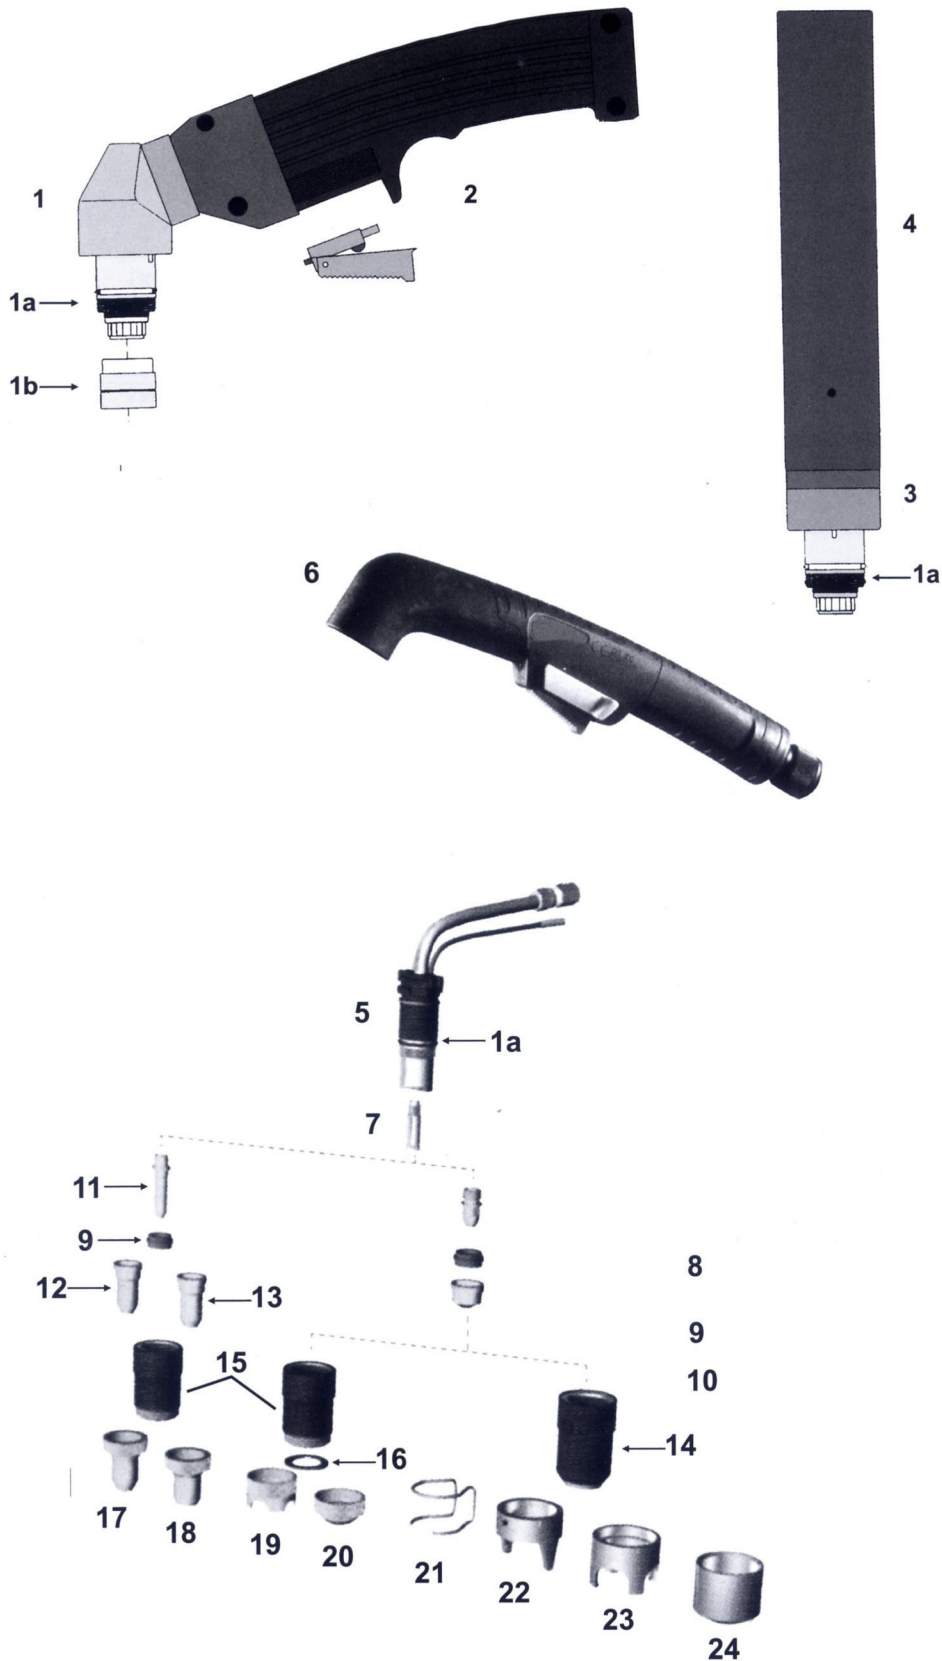

Pos.	REF.	Cod.	Descripción
	PA101	36050/1	Antorcha completa manual A140 - 6mts M14x1
		36051/1	Antorcha completa manual A140 - 6mts. conector central
	PA1500	36050	Antorcha completa manual A141 - 6mts M14x1
	PA1504	36051	Antorcha completa manual A141 - 6mts. conector central
	PA103	36056	Antorcha completa automática - 6mts M14x1
	PA145	36057	Antorcha completa automática - 6mts. conector central
1	PF0101	36580/1	Cuerpo principal A140
1a	EA0131	306000.60	Junta tórica
1b		37054	Aislante vespel
2		37520/1	Empuñadura A140
3	PF0102	36585	Cuerpo automático
4	TP0061	37512	Empuñadura automática
5	PF0155	36580	Cuerpo principal A141
6	TP0110	37520	Empuñadura A141
7	FH0563	37008	Difusor metálico
8	PR0101	33132	Electrodo corto Hf.
8		33132/L	Electrodo sin rosca
9	PE0101	37050	Difusor vespel
10	PD0101-11	31218	Buza Ø 1'1
10	PD0101-14	31219	Buza Ø 1'4
10	PD0101-17	31220	Buza Ø 1'7
10	PD0101-19	31221	Buza Ø 1'9
11		33132/L	Electrodo largo Hf.
12		31219/L	Buza larga Ø 1'4
12		31220/L	Buza larga Ø 1'7
12		31221/L	Buza larga Ø 1'9
13		31223/L	Buza larga contacto
14	PC0102	35595	Portabuza A141
14	PC0101	35595/E	Portabuza A141 ECO
14		35595/B	Portabuza A140 Blanca
15	PC0131	35597	Portabuza contacto A141
15	PC0103	35597/E	Portabuza contacto A141 ECO
15		35597/B	Portabuza contacto A140 Blanca
16	FH0297	32548/B	Aislante distanciador
17	CV0009	35840/0	Distanciador largo contacto
18	CV0008	35840/A	Distanciador largo
19	CV0039	32548/A	Distanciador contacto
20	CV0023	32548	Distanciador
21	CV0011	32015	Muelle patín
22	CV0012	32522	Buza 2 patas
23	CV0014	32550	Buza almenada
24	CV0013	32524	Distanciador para ranurado