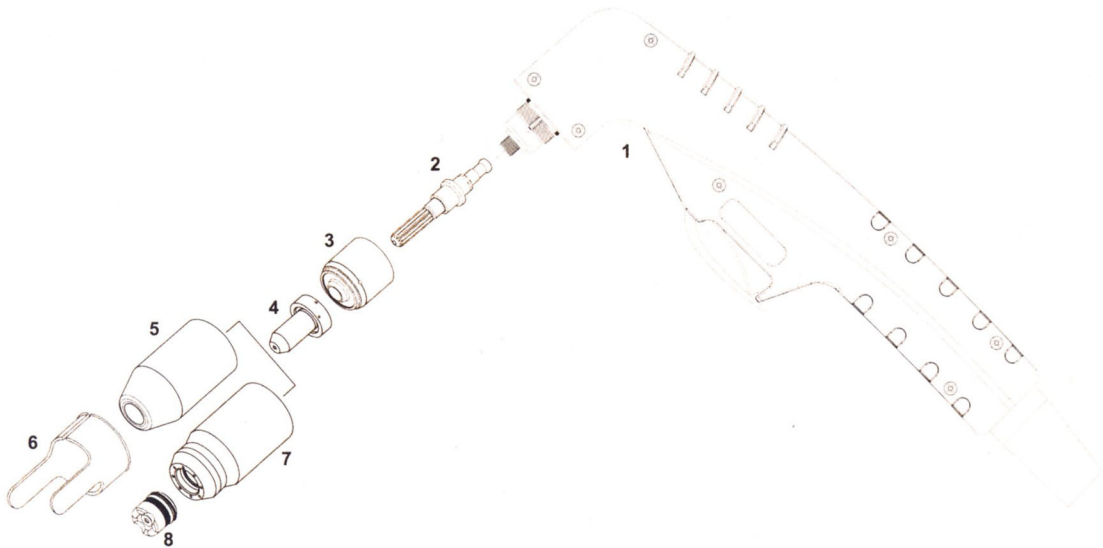

Pos.	Ref.	Cod.	Descripción
1	9-7830	36873	Cuerpo principal 70°
1	9-7831	36875	Cuerpo principal 90°
2	8-0538	30027	Junta tórica
3	9-6410	36962	Cuerpo principal 180°
4	20-1210	33893	Electrodo aire
4	20-1211	33895	Electrodo multigas
5	20-1215	37586	Difusor vespel
6	20-1220	31974	Buza 35A
6	20-1221	31976	Buza 70A
6	20-1222	31978	Buza 120A
7	20-1402	35790	Tubo guía cuerpo antorcha
8	20-1404	33911	Electrodo largo aire/N2
8	20-1405	33913	Electrodo largo aire/H2
9	20-1409	37602	Difusor vespel largo
10	20-1412	31848	Buza larga 110
10	20-1413	31850	Buza larga 125
10	20-1414	31852	Buza larga 156
10	20-1415	31854	Buza larga 171
11	20-1225	35924	Portabuza
12	20-1226	35926	Portabuza contacto
13	20-1227	35928	Portabuza repuesto largo