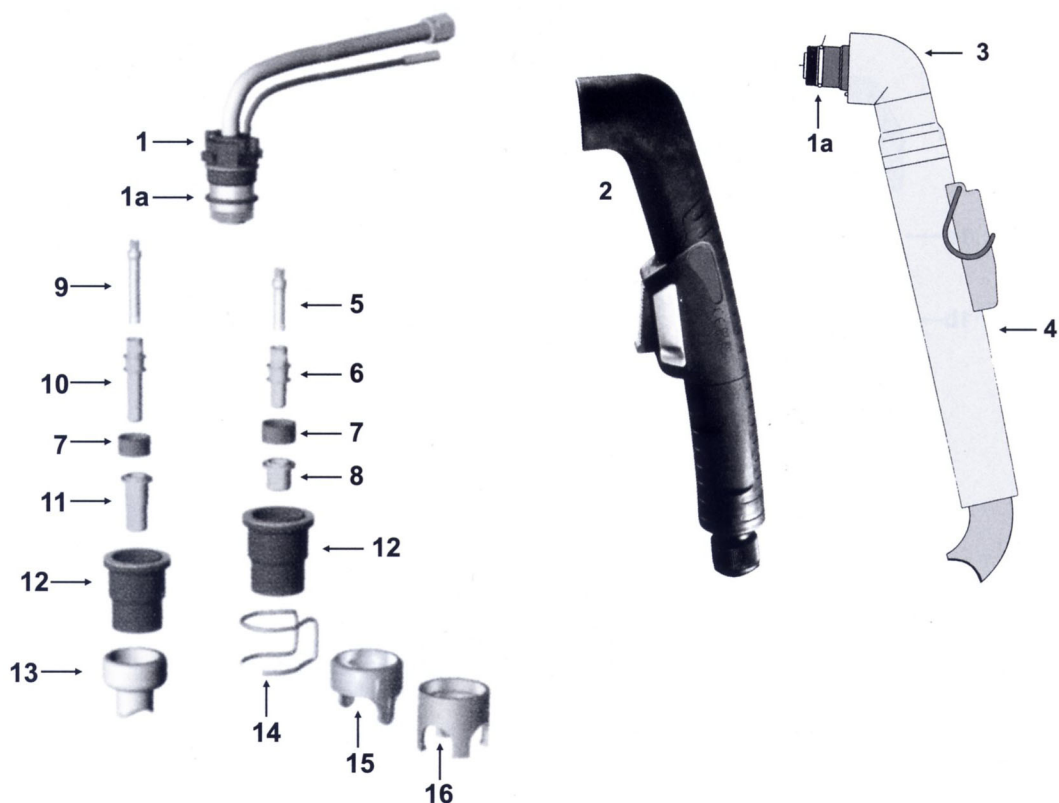

Pos.	Ref.	Cod.	Descripción
		36860/1	Antorcha completa manual A80- 6mts. 3/8G
		36865/1	Antorcha completa manual A80- 6mts conector central
	PA1400	36860	Antorcha completa manual A81- 6mts. 3/8G
	PA1402	36865	Antorcha completa manual A81- 6mts conector central
1	PF0140	36640	Cuerpo principal A81
1a	EA0125	30730060	Junta tórica
2	TP0110	37520	Empuñadura completa A81
3	PF0119	36640/1	Cuerpo principal A80
4		37504	Empuñadura completa A80
5	FH0560	37002	Difusor metálico corto
6	PR0109	33127	Electrodo corto Hf.
7	PE0107	37042	Difusor vespel
8	PD0105-10	31210	Buza corta Ø 1'0
8	PD0105-12	31211	Buza corta Ø 1'2
9	FH0561	37002/L	Difusor metálico largo
10	PR0115	33130	Electrodo largo Hf.
11	PD0106	31215	Buza larga Ø 1'2
12	PC0115	35585	Portabuza
13	CV0201	32512	Distanciador
14	CV0028	32020	Muelle patín
15	CV0026	32547	Buza 2 patas
16	CV0033	32545	Buza almenada