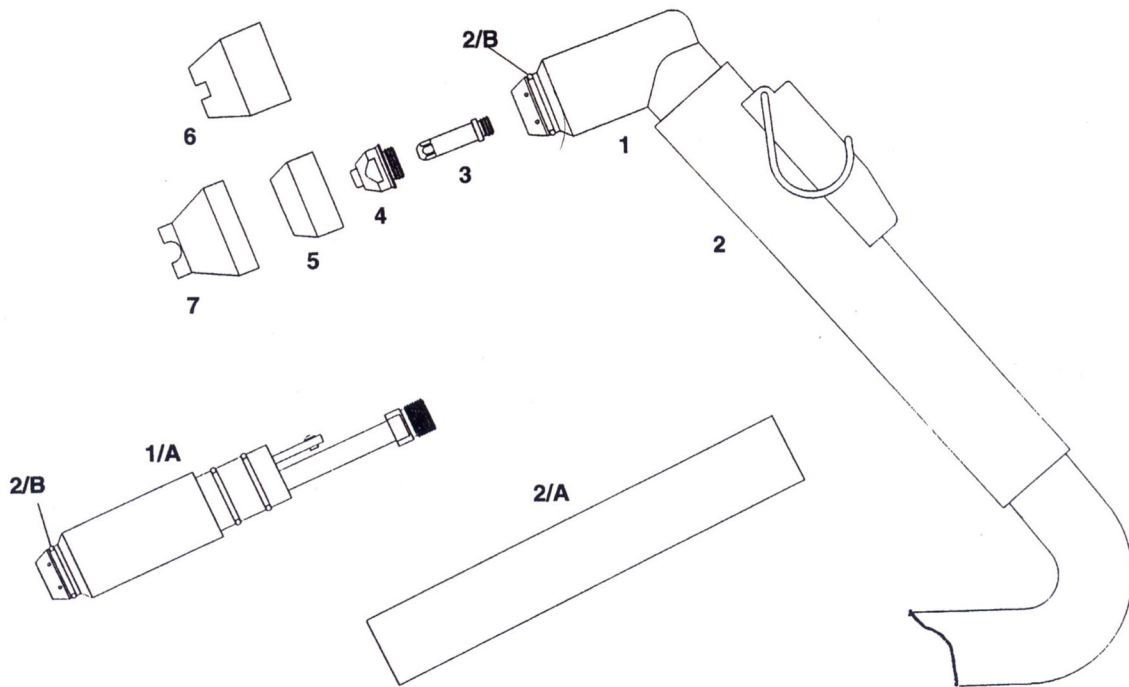

**PCH 20**

Pos.	Ref.	Cod.	Descripción
1	9-6006	33164	Electrodo Hf bañado
1	9-6006/D	33164/D	Electrodo Hf
2	8-3233	37076	Difusor
3	8-3218	31320	Buza aire 20A
4	8-3214	35601	Portabuza

**PCH 25**

Pos.	Ref.	Cod.	Descripción
1	9-6006	33164	Electrodo Hf bañado
1	9-6006/D	33164/D	Electrodo Hf
2	9-6007	37075	Difusor vespel
3	9-4476	31322	Buza Ø aire 20A
4	9-6003	35611	Portabuza

Pos.	Ref.	Cod.	Descripción
		36850	Antorcha completa manual 6 m
		36855	Antorcha completa manual 12 m
1	2-6111	36643	Cuerpo principal
1/A		37525	Empuñadura completa micro plano
2	9-6006	33164	Electrodo Hf bañado
2	9-6006/D	33164/D	Electrodo Hf
3	9-6007	37075	Difusor vespel
4	9-6000	31280	Buza $\varnothing$ aire 0.78 - 030 35A
4	9-6002	31281	Buza scar
5	9-6001	31282	Buza aire corte rápido
6	9-6506	33161	Electrodo larga duración Hf bañado
6	9-6506/A	33163	Electrodo larga duración Hf
7	9-6507	37090	Difusor vespel
8	9-6500	31832	Buza estandar para larga duración
9	9-6501	31830	Buza aire larga duración corte rápido
10	9-6003	35611	Portabuza
11	9-6503	35613	Distanciador larga duración
12	9-6004	35612	Buza almenada