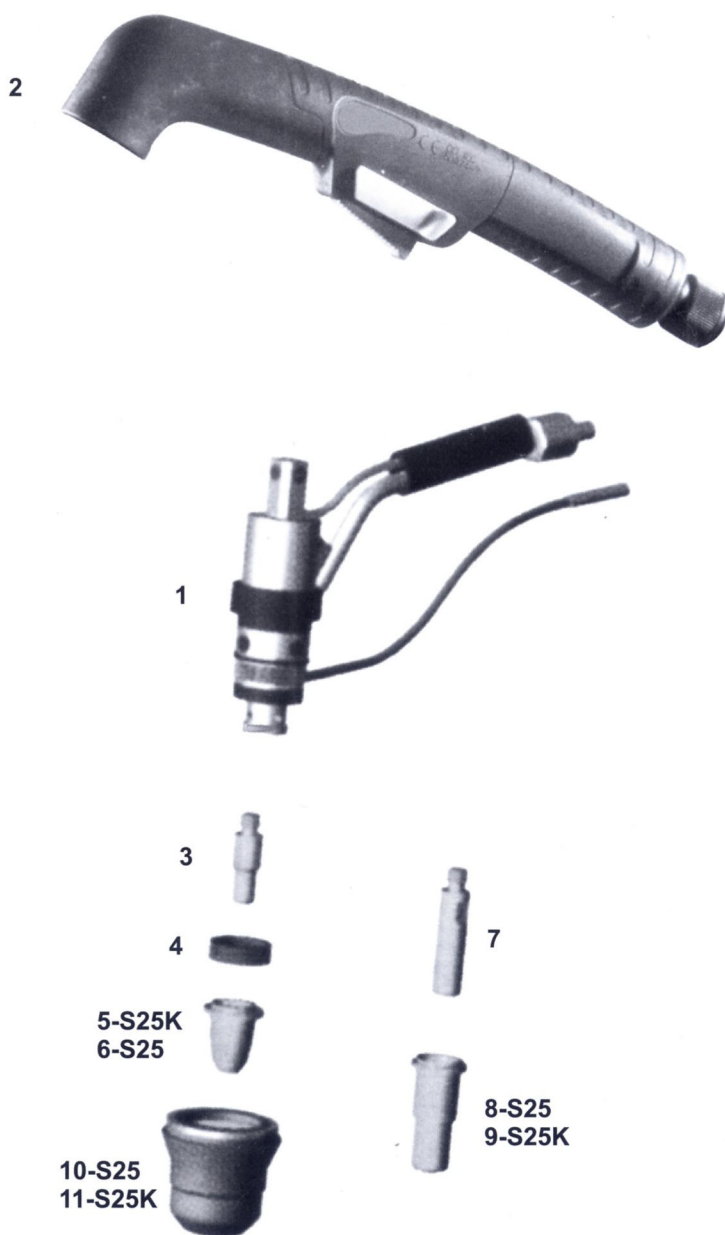

Pos.	Ref.	Cod.	Descripción
1	PF0125	36640/T	Cuerpo principal
2	TP0080	37504/T	Empuñadura completa
3	PR0110	33071	Electrodo medio Hf.
4	PE0106	37040	Difusor vespel
5	PD0116-06	31224/06	Buza media Ø 0'65 - S25K
6	PD0116-08	31224/08	Buza media Ø 0'80 - S25
7	PR0106	33125/L	Electrodo largo Hf.
8	PD0103-09	31208/L	Buza larga Ø 0'9 - S25
9	PD0103-65	31208/L1	Buza larga Ø 0'65 - S25K
10	PC0116	35591	Portabuza S25
11	PC0117	35591/2	Portabuza S25K