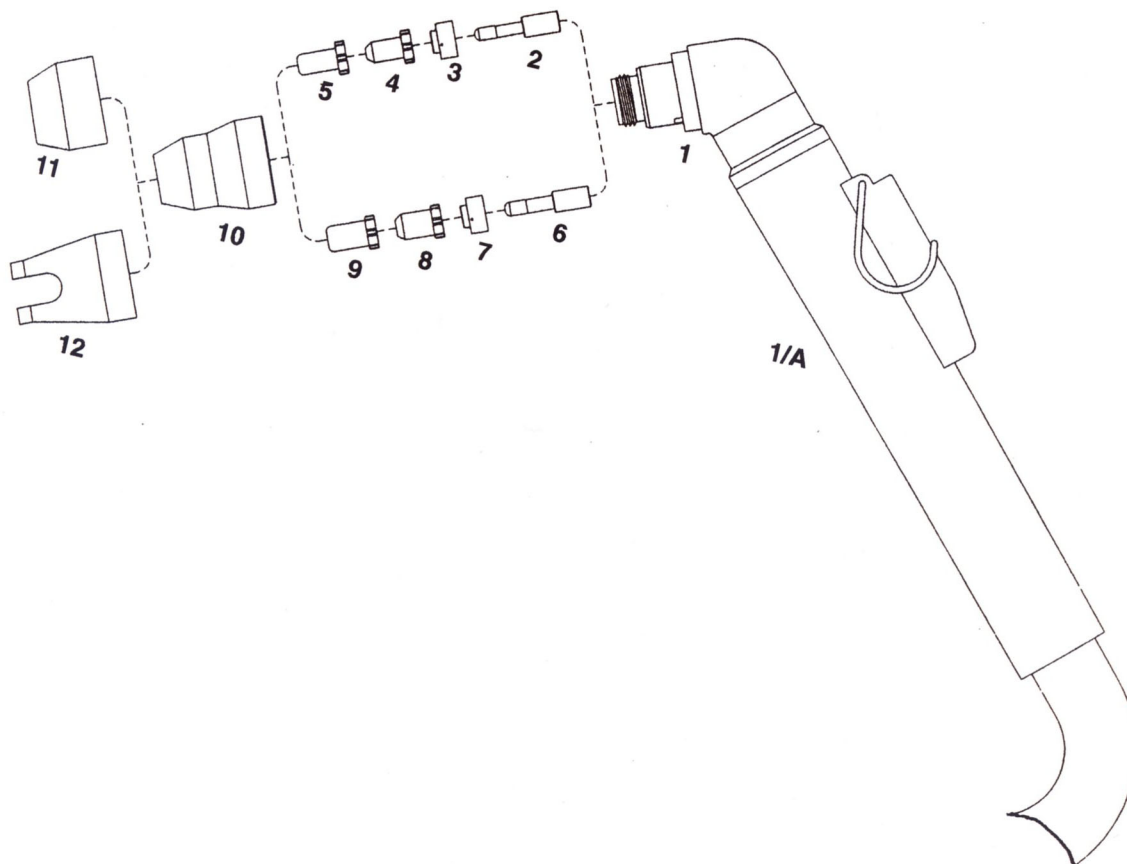

**PCH 20**

Pos.	Ref.	Cod.	Descripción
1	9-6006	33164	Electrodo Hf bañado
1	9-6006/D	33164/D	Electrodo Hf
2	8-3233	37076	Difusor
3	8-3218	31320	Buza aire 20A
4	8-3214	35601	Portabuza

**PCH 25**

Pos.	Ref.	Cod.	Descripción
1	9-6006	33164	Electrodo Hf bañado
1	9-6006/D	33164/D	Electrodo Hf
2	9-6007	37075	Difusor vespel
3	9-4476	31322	Buza Ø aire 20A
4	9-6003	35611	Portabuza

Pos.	Ref.	Cod.	Descripción
		36850	Antorcha completa manual 6 m
		36855	Antorcha completa manual 12 m
1	2-6111	36643	Cuerpo principal
1/A		37525	Empuñadura completa micro plano
2	9-6006	33164	Electrodo Hf bañado
2	9-6006/D	33164/D	Electrodo Hf
3	9-6007	37075	Difusor vespel
4	9-6000	31280	Buza $\varnothing$ aire 0.78 - 030 35A
4	9-6002	31281	Buza scar
5	9-6001	31282	Buza aire corte rápido
6	9-6506	33161	Electrodo larga duración Hf bañado
6	9-6506/A	33163	Electrodo larga duración Hf
7	9-6507	37090	Difusor vespel
8	9-6500	31832	Buza estandar para larga duración
9	9-6501	31830	Buza aire larga duración corte rápido
10	9-6003	35611	Portabuza
11	9-6503	35613	Distanciador larga duración
12	9-6004	35612	Buza almenada

Pos.	Ref.	Cod.	Descripción
	2-2985	36130	Antorcha completa manual 6 m conexión 9/16
	2-2986	36135	Antorcha completa manual 12 m conexión 9/16
	2-2991	36136	Antorcha completa automática 6 m conexión 9/16
	2-2992	36145	Antorcha completa automática 12 m conexión 9/16
1	9-5635	36555	Cuerpo principal
1/A	9-5634	36560	Cuerpo automático
2		37540	Empuñadura completa micro plano
2/A	9-5636	37545	Empuñadura automática
2/B	8-5525	302000.60	Junta tórica
3	9-5633	33110	Electrodo Hf
3	9-5720	33111	Electrodo Hf 4x1
4	9-5718	31179	Buza $\varnothing$ 0.96 - 0.38
4	9-5631	31180	Buza $\varnothing$ 1.1 - 0.43
4	9-3321	31182	Buza $\varnothing$ 1.20 - 0.47
4	9-5724	31181	Buza $\varnothing$ 2.0 - 0.79
5	9-5630	35020	Portabuza cerámica
5	8-2159	35020/A	Portabuza fenólica negra
6	8-5526	35021	Buza almenada
7	9-5779	35021/A	Buza almenada metálica